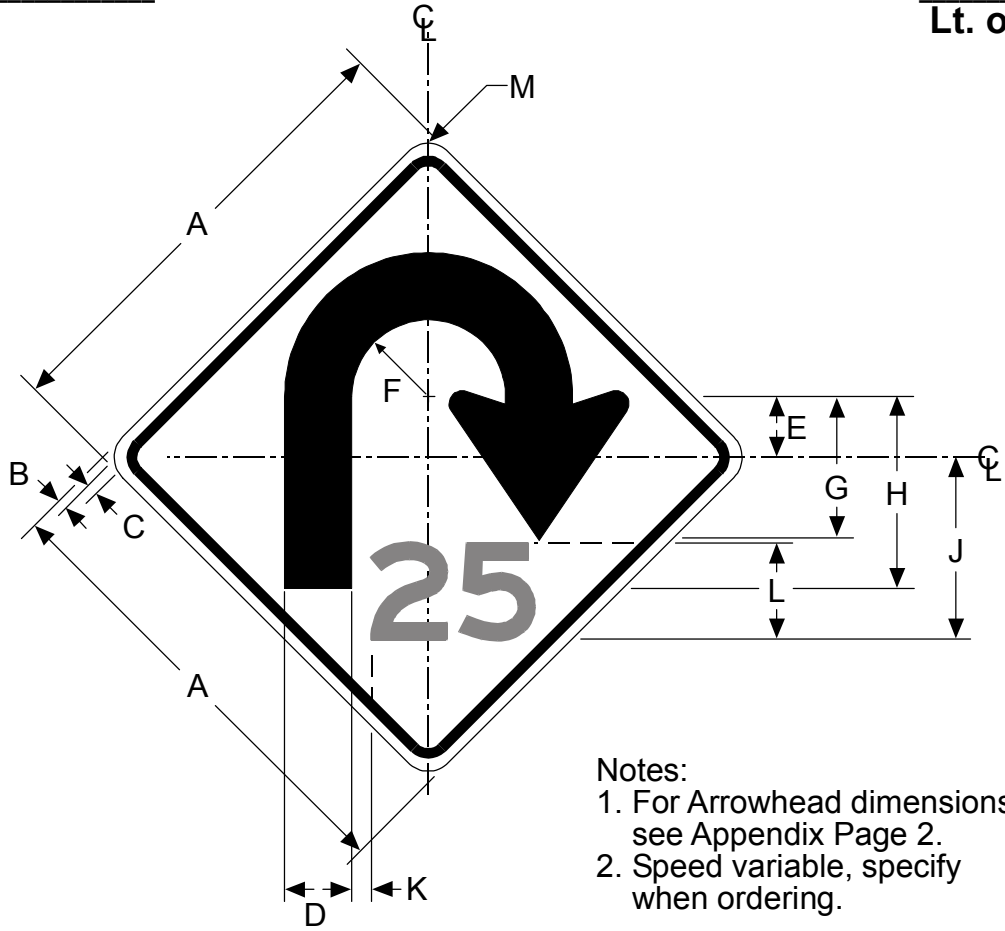

MUTCD NUMBER None

CODE W4-10  
Lt. or Rt.

- Notes:
1. For Arrowhead dimensions, see Appendix Page 2.
  2. Speed variable, specify when ordering.

SIGN SIZE (Inches)	DIMENSIONS (Inches)											
	A	B	C	D	E	F	G	H	J	K	L	M
48 x 48	48	3/4	1-1/4	7	6-1/4	8	15	20	19	2	10E	3
60 x 60	60	7/8	1-1/2	8-3/4	6-9/16	10	18-3/4	25	23-3/4	2-1/2	12E	3-3/4
72 x 72	72	1	1-3/4	10-1/2	8-3/8	12	22-1/2	30	28-1/2	3	15E	4-1/2
96 x 96	96	1-1/4	2-1/4	14	12-1/2	16	30	40	38	4	20E	6

SIGN SIZE (mm)	DIMENSIONS (Millimeters)											
	A	B	C	D	E	F	G	H	J	K	L	M
1219 x 1219	1219	19	32	178	159	203	381	508	483	51	250E	76
1524 x 1524	1524	22	38	222	167	254	476	635	603	64	300E	95
1829 x 1829	1829	25	44	267	213	305	572	762	724	76	375E	114
2438 x 2438	2438	32	57	356	318	406	762	1016	965	102	500E	152

**COLORS**  
**BORDER & LEGEND - BLACK (NON-REFLECTIVE)**  
**BACKGROUND - YELLOW (REFLECTIVE)**

- THE POLICY FOR INTENDED USAGE OF THIS SIGN IS SHOWN ON REVERSE SIDE -

*Gerry Myers*  
 CHIEF, OFFICE OF SIGNS AND DELINEATION