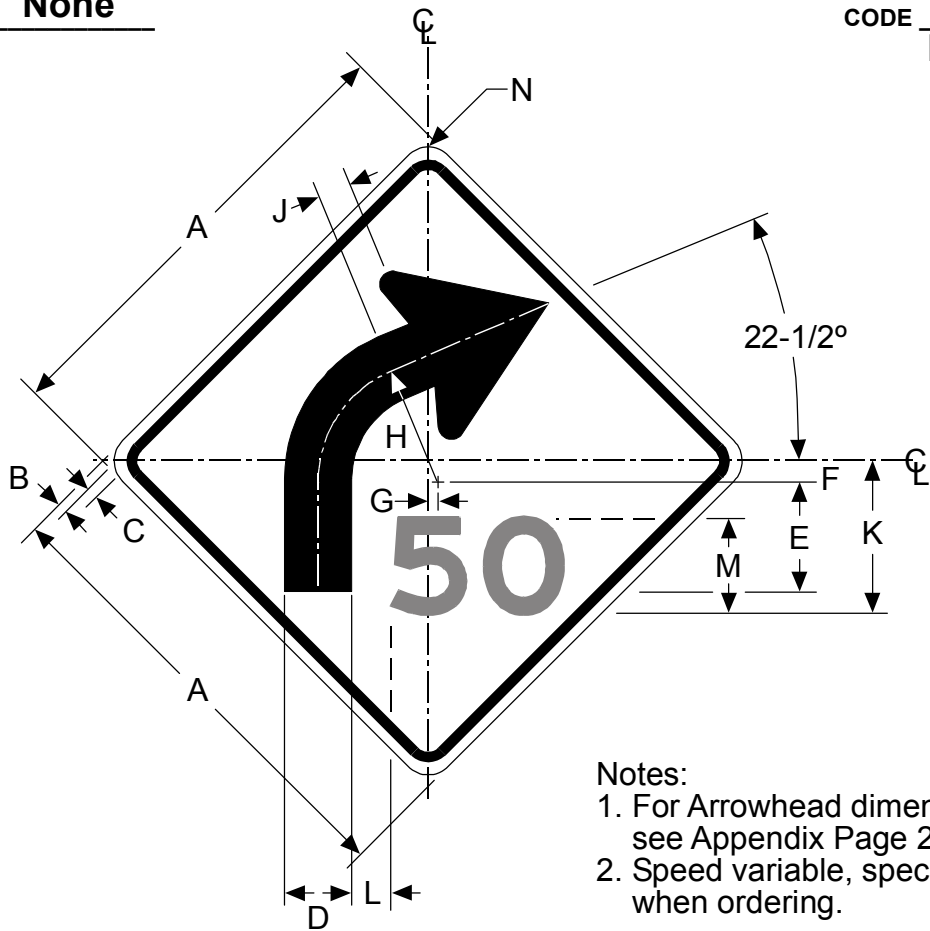

MUTCD NUMBER None

CODE W4-7  
Lt. or Rt.

- Notes:
1. For Arrowhead dimensions, see Appendix Page 2.
  2. Speed variable, specify when ordering.

SIGN SIZE (Inches)	DIMENSIONS (Inches)												
	A	B	C	D	E	F	G	H	J	K	L	M	N
48 x 48	48	3/4	1-1/4	7	11-1/2	2-1/4	1	12-1/2	3-1/2	16	4	10E	3
60 x 60	60	7/8	1-1/2	8-3/4	14-3/8	2-13/16	1-1/4	15-9/16	4-3/8	20	5	12E	3-3/4
72 x 72	72	1	1-3/4	10-1/2	17-1/4	3-3/8	1-1/2	18-3/4	5-1/4	24	6	15E	4-1/2
96 x 96	96	1-1/4	2-1/4	14	23	4-1/2	2	25	7	32	8	20E	6

SIGN SIZE (mm)	DIMENSIONS (Millimeters)												
	A	B	C	D	E	F	G	H	J	K	L	M	N
1219 x 1219	1219	19	32	178	292	57	25	318	89	406	102	250E	76
1524 x 1524	1524	22	38	222	365	71	32	395	111	508	127	300E	95
1829 x 1829	1829	25	44	267	438	86	38	476	133	610	152	375E	114
2438 x 2438	2438	32	57	356	584	114	51	635	178	813	203	500E	152

**COLORS**  
**BORDER & LEGEND - BLACK (NON-REFLECTIVE)**  
**BACKGROUND - YELLOW (REFLECTIVE)**

- THE POLICY FOR INTENDED USAGE OF THIS SIGN IS SHOWN ON REVERSE SIDE -

*Gerry Meis*  
CHIEF, OFFICE OF SIGNS AND DELINEATION