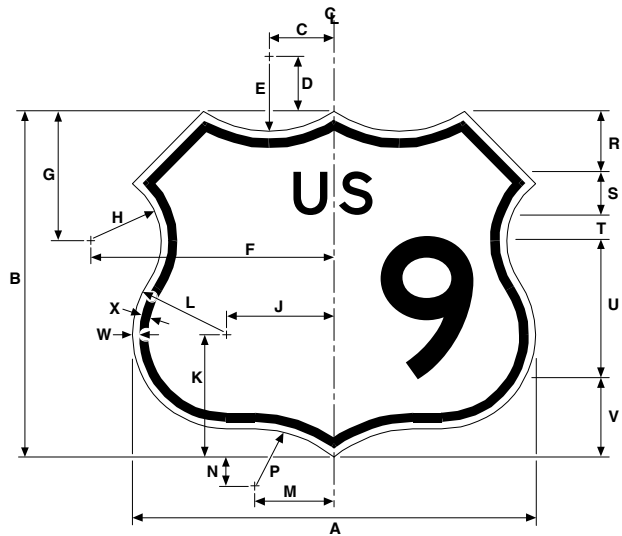

**U.S. SHIELDS FOR INDEPENDENT USE**

	DIMENSIONS (INCHES)				DIMENSIONS (MILLIMETERS)			
	10" Numerals		12" Numerals		250mm Numerals		300mm Numerals	
	2 Digits	3 Digits	2 Digits	3 Digits	2 Digits	3 Digits	2 Digits	3 Digits
A	24	28	30	35	610	711	762	889
B	24	24	30	30	610	610	762	762
C	3-9/16	4-1/2	4-7/16	5-5/8	90	114	113	143
D	3-3/4	6-5/8	4-11/16	8-1/4	95	168	119	210
E	5-3/16	8	6-7/16	10	132	203	164	254
F	14-15/16	16-15/16	18-5/8	21-1/8	379	430	473	537
G	9	9	11-1/4	11-1/4	229	229	286	286
H	4-15/16	4-15/16	6-1/8	6-1/8	125	125	156	156
J	5-7/16	7-7/16	6-13/16	9-5/16	138	189	173	237
K	8-1/2	8-1/2	10-5/8	10-5/8	216	216	270	270
L	6-9/16	6-9/16	8-3/16	8-3/16	167	167	208	208
M	5-1/2	5-1/2	6-7/8	6-7/8	140	140	175	175
N	6-13/16	6-13/16	8-1/2	8-1/2	173	173	216	216
P	8-3/4	8-3/4	10-15/16	10-15/16	222	222	278	278
R	4-1/8	4-1/8	5-3/16	5-3/16	107	107	134	134
S	3E	3E	3-3/4E	3-3/4E	75E	75E	94E	94E
T	1-3/4	1-3/4	2-3/16	2-3/16	46	46	57	57
U	10D	10D	12D	12D	250D	250D	300D	300D
V	5-1/8	5-1/8	6-7/8	6-7/8	132	132	177	177
W	9/16	9/16	3/4	3/4	14	14	19	19
X	3/4	3/4	7/8	7/8	19	19	22	22

**COLORS :**  
**BACKGROUND - WHITE (REFLECTIVE)**  
**BORDER & LEGEND - BLACK (NON-REFLECTIVE)**

- THE POLICY FOR INTENDED USAGE OF THIS SIGN IS SHOWN ON REVERSE SIDE -

*Gerry Myers*  
 CHIEF, OFFICE OF SIGNS AND DELINEATION