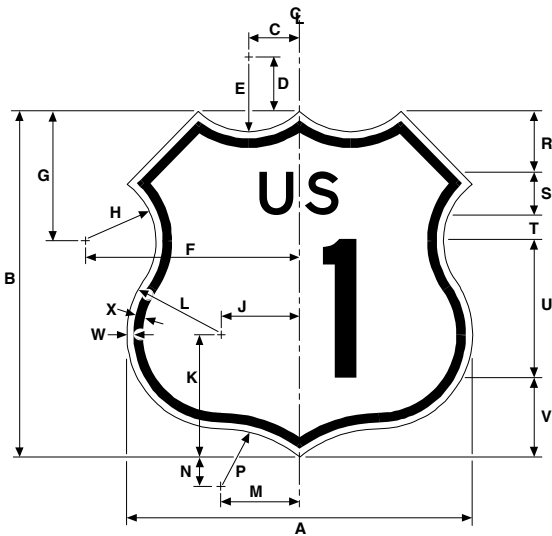

**U.S. SHIELDS FOR INDEPENDENT USE**

	DIMENSIONS (INCHES)				DIMENSIONS (MILLIMETERS)			
	10" Numerals		12" Numerals		250mm Numerals		300mm Numerals	
	2 Digits	3 Digits	2 Digits	3 Digits	2 Digits	3 Digits	2 Digits	3 Digits
A	24	28	30	35	610	711	762	889
B	24	24	30	30	610	610	762	762
C	3-9/16	4-1/2	4-7/16	5-5/8	90	114	113	143
D	3-3/4	6-5/8	4-11/16	8-1/4	95	168	119	210
E	5-3/16	8	6-7/16	10	132	203	164	254
F	14-15/16	16-15/16	18-5/8	21-1/8	379	430	473	537
G	9	9	11-1/4	11-1/4	229	229	286	286
H	4-15/16	4-15/16	6-1/8	6-1/8	125	125	156	156
J	5-7/16	7-7/16	6-13/16	9-5/16	138	189	173	237
K	8-1/2	8-1/2	10-5/8	10-5/8	216	216	270	270
L	6-9/16	6-9/16	8-3/16	8-3/16	167	167	208	208
M	5-1/2	5-1/2	6-7/8	6-7/8	140	140	175	175
N	6-13/16	6-13/16	8-1/2	8-1/2	173	173	216	216
P	8-3/4	8-3/4	10-15/16	10-15/16	222	222	278	278
R	4-1/8	4-1/8	5-3/16	5-3/16	107	107	134	134
S	3E	3E	3-3/4E	3-3/4E	75E	75E	94E	94E
T	1-3/4	1-3/4	2-3/16	2-3/16	46	46	57	57
U	10D	10D	12D	12D	250D	250D	300D	300D
V	5-1/8	5-1/8	6-7/8	6-7/8	132	132	177	177
W	9/16	9/16	3/4	3/4	14	14	19	19
X	3/4	3/4	7/8	7/8	19	19	22	22

**COLORS :**  
**BACKGROUND - WHITE (REFLECTIVE)**  
**BORDER & LEGEND - BLACK (NON-REFLECTIVE)**

- THE POLICY FOR INTENDED USAGE OF THIS SIGN IS SHOWN ON REVERSE SIDE -

*Gerry Myers*  
 CHIEF, OFFICE OF SIGNS AND DELINEATION